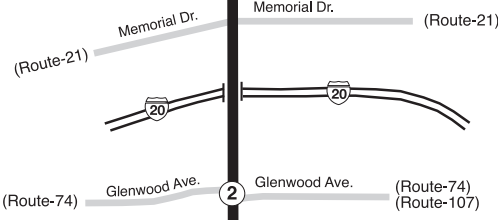

Routes intersecting at
Inman Park/Reynoldstown Station:
Rutas intersectando en la
Estación Inman Park/Reynoldstown

4-Thomasville/Moreland Avenue/MTC
6-Emory
107-Glenwood Road