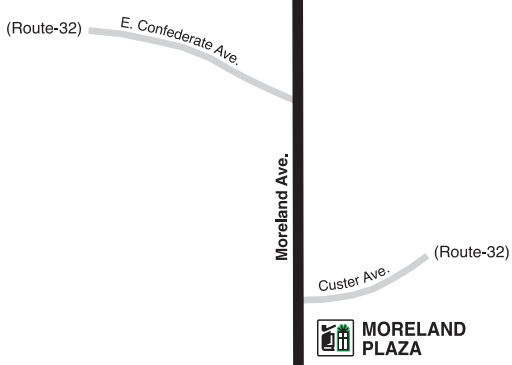

Routes intersecting at
Inman Park/Reynoldstown Station:
Rutas intersectando en la
Estación Inman Park/Reynoldstown

4-Thomasville/Moreland Avenue/MTC
6-Emory
107-Glenwood Road