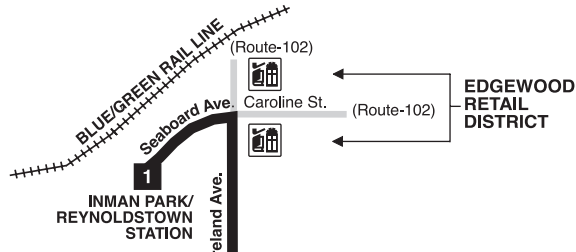

Routes intersecting at
Inman Park/Reynoldstown Station:
Rutas intersectando en la
Estación Inman Park/Reynoldstown

4-Thomasville/Moreland Avenue/MTC
6-Emory
107-Glenwood Road