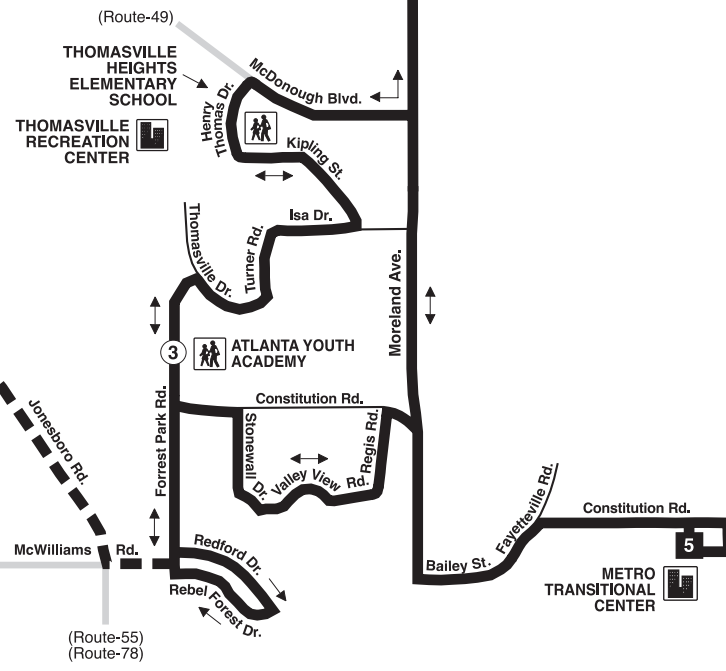

Routes intersecting at
Inman Park/Reynoldstown Station:
Rutas intersectando en la
Estación Inman Park/Reynoldstown

4-Thomasville/Moreland Avenue/MTC
6-Emory
107-Glenwood Road