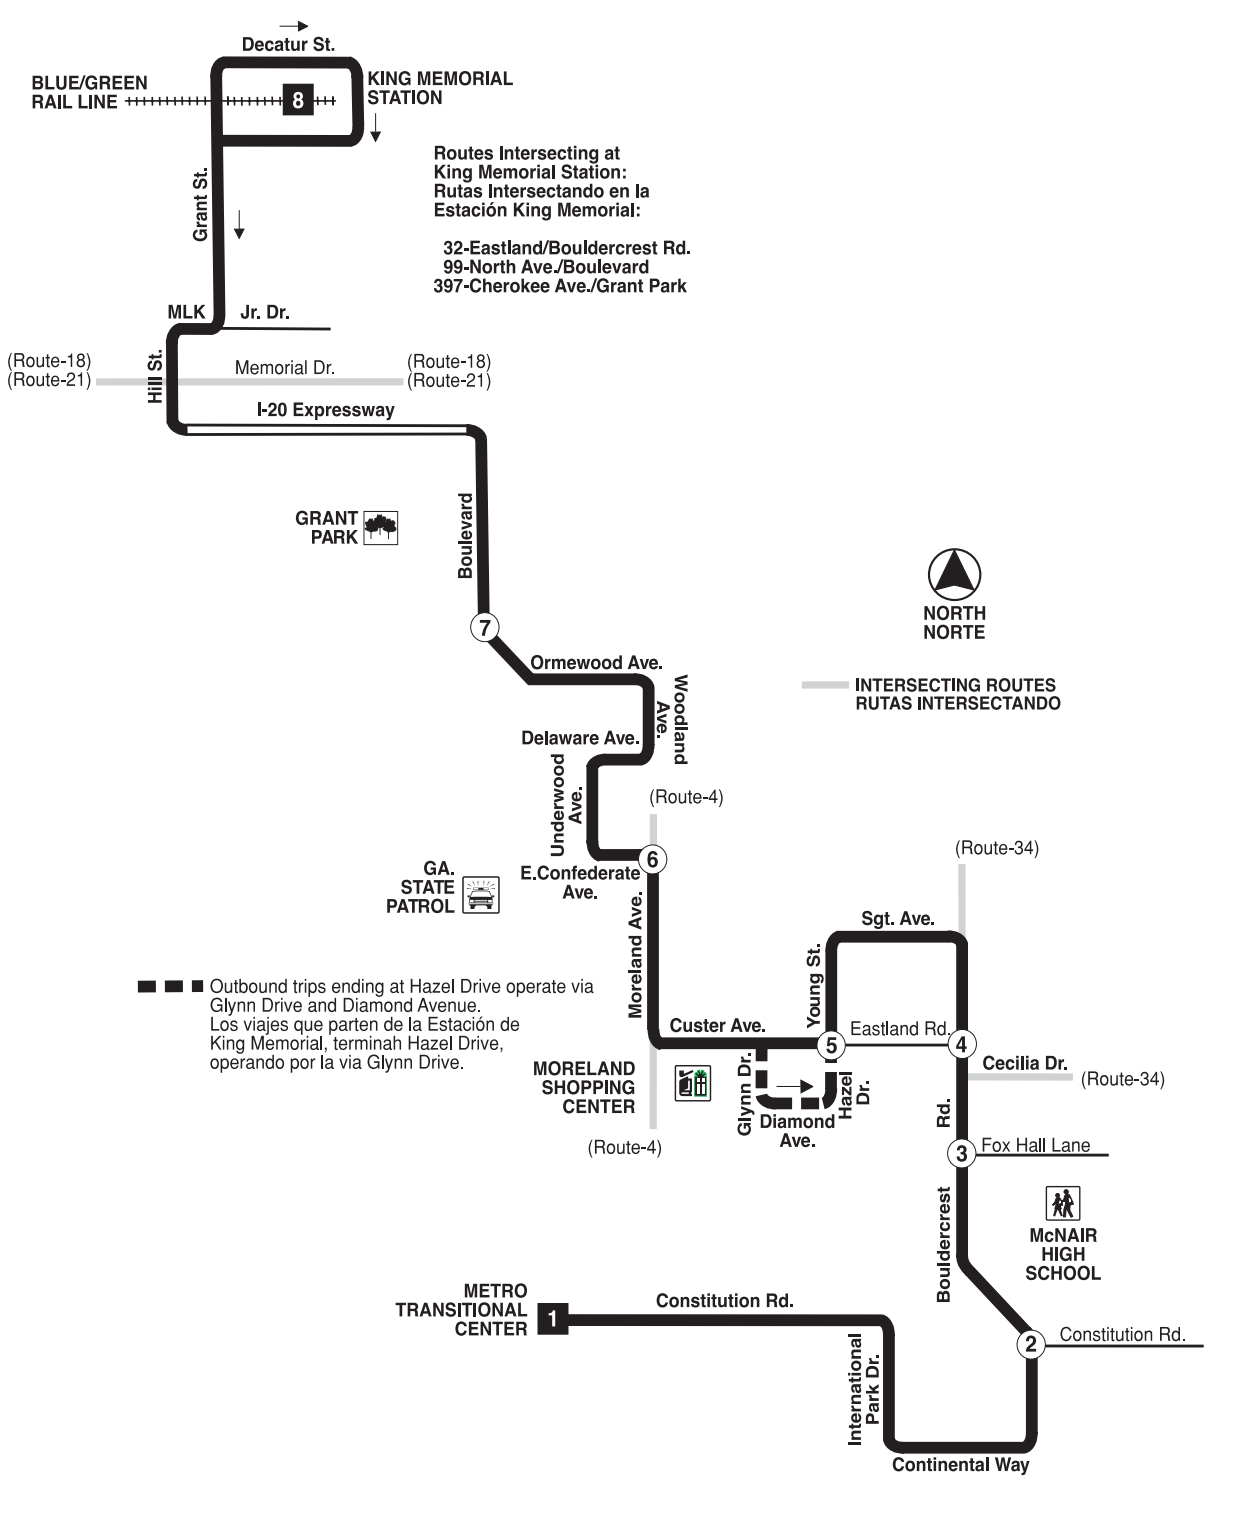

32

Eastland/Bouldercrest

Effective Date: **12/5/2009**

Rail Stations Served:
King Memorial Station

En Español
marta

32 MONDAY THRU FRIDAY - DE LUNES A VIERNES

Times given for each bus trip from beginning to end of route. Read down for times at specific locations.
Horarios para cada viaje de autobús desde el principio hasta el fin del trayecto. Lea los horarios para localidades específicas de arriba hacia abajo.

All trips are Lift Equipped.
Tenemos levante motorizado en todos los autobuses.
P.M. times are shown in Bold - Tiempo P.M. está en letras negras.

32 SUNDAY & HOLIDAY - DOMINGO Y DIAS FESTIVOS

1	2	3	4	6	7	8	8	7	6	4	3	2	1
Leave - Salida: Metro Translational Center	Bouldercrest Rd. & Constitution Rd.	Bouldercrest Rd. & Fox Hall Lane	Bouldercrest Rd. & Eastland Rd.	E. Confederate Ave. & Moreland Ave.	Boulevard & Ormeowood Ave.	Arrive - Llegada: King Memorial Station	Leave - Salida: King Memorial Station	Boulevard & Ormeowood Ave.	E. Confederate Ave. & Moreland Ave.	Bouldercrest Rd. & Eastland Rd.	Bouldercrest Rd. & Fox Hall Lane	Bouldercrest Rd. & Constitution Rd.	Arrive - Llegada: Metro Translational Center
5:38AM	5:47	5:52	5:54	6:01	6:08	6:15	5:45AM	5:53	6:01	6:08	6:10	6:14	6:21
6:23	6:32	6:37	6:39	6:46	6:53	7:00	6:30	6:38	6:46	6:53	6:55	6:59	7:06
7:08	7:17	7:22	7:24	7:31	7:38	7:45	7:15	7:23	7:31	7:38	7:40	7:44	7:51
7:53	8:02	8:07	8:09	8:16	8:23	8:30	8:00	8:08	8:16	8:23	8:25	8:29	8:36
8:38	8:47	8:52	8:54	9:01	9:08	9:15	8:45	8:53	9:01	9:09	9:11	9:15	9:22
9:24	9:32	9:37	9:39	9:46	9:53	10:00	9:30	9:39	9:47	9:55	9:57	10:01	10:08
10:09	10:17	10:22	10:24	10:31	10:38	10:45	10:15	10:24	10:32	10:40	10:42	10:46	10:53
10:54	11:02	11:07	11:09	11:16	11:23	11:30	11:00	11:09	11:17	11:25	11:27	11:31	11:38
11:39	11:47												