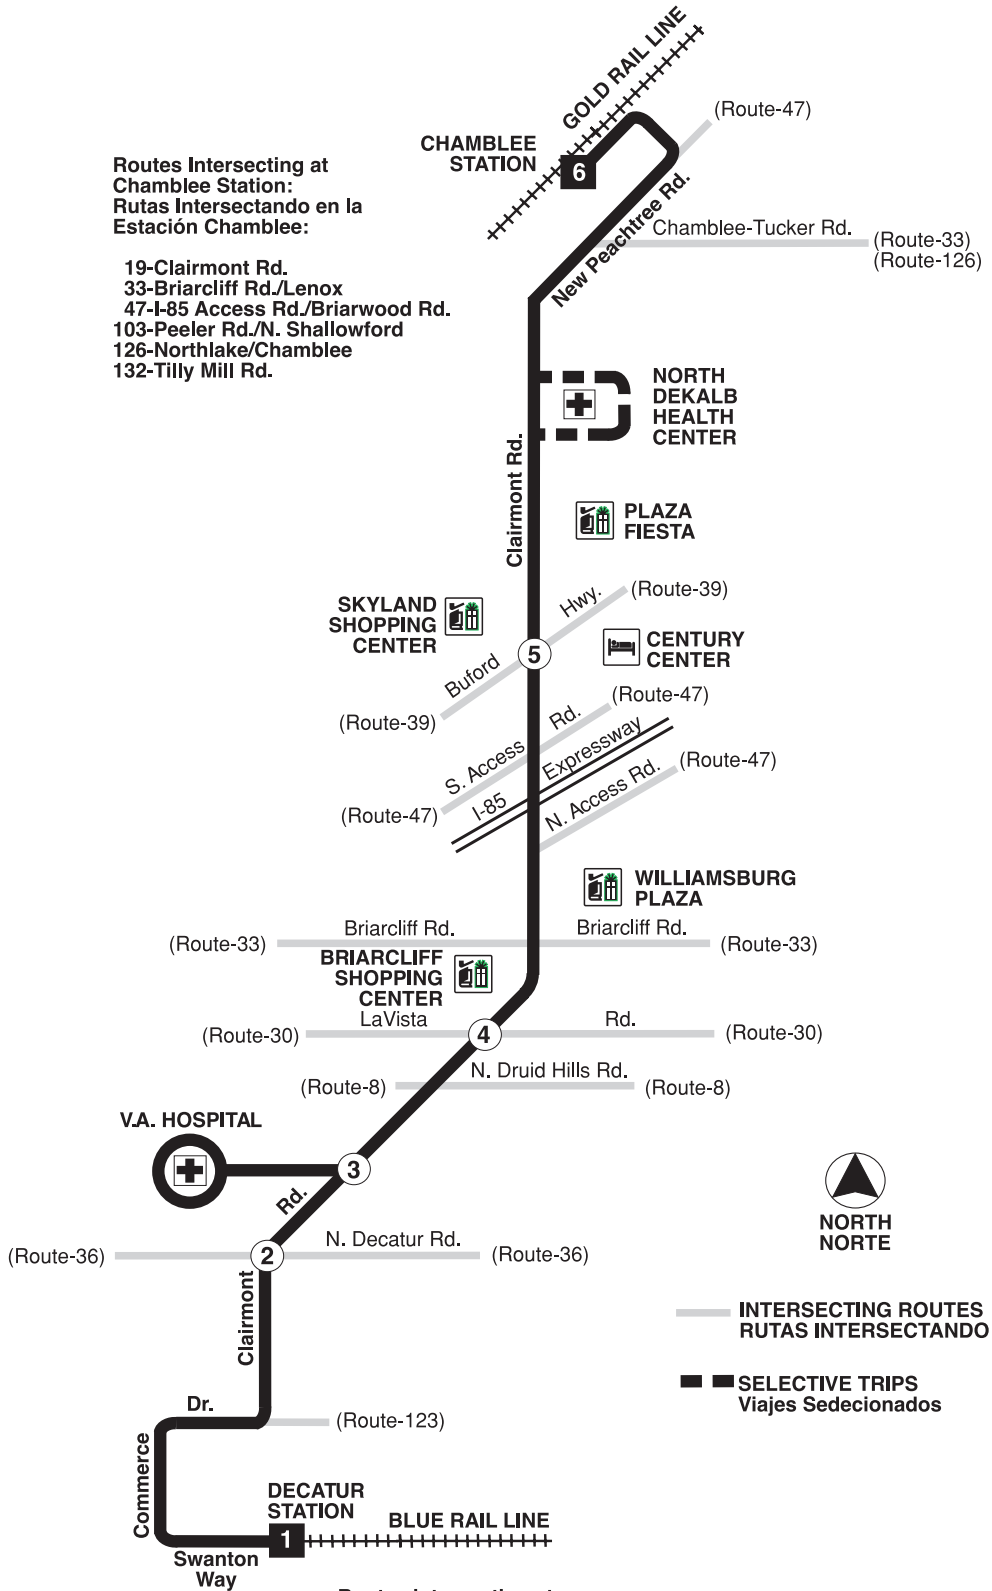

**Routes Intersecting at Chamblee Station:
Rutas Intersectando en la Estación Chamblee:**

- 19-Clairmont Rd.
- 33-Briarcliff Rd./Lenox
- 47-I-85 Access Rd./Briarwood Rd.
- 103-Peeler Rd./N. Shallowford
- 126-Northlake/Chamblee
- 132-Tilly Mill Rd.

V.A. HOSPITAL

— INTERSECTING ROUTES
RUTAS INTERSECTANDO

■ SELECTIVE TRIPS
Viajes Sedecionados

**Routes intersecting at Decatur Station
Rutas intersectando en la Estación Decatur:**

- 15-South DeKalb/Candler
- 19-Clairmont Rd.
- 123-North DeKalb Mall/Belvedere