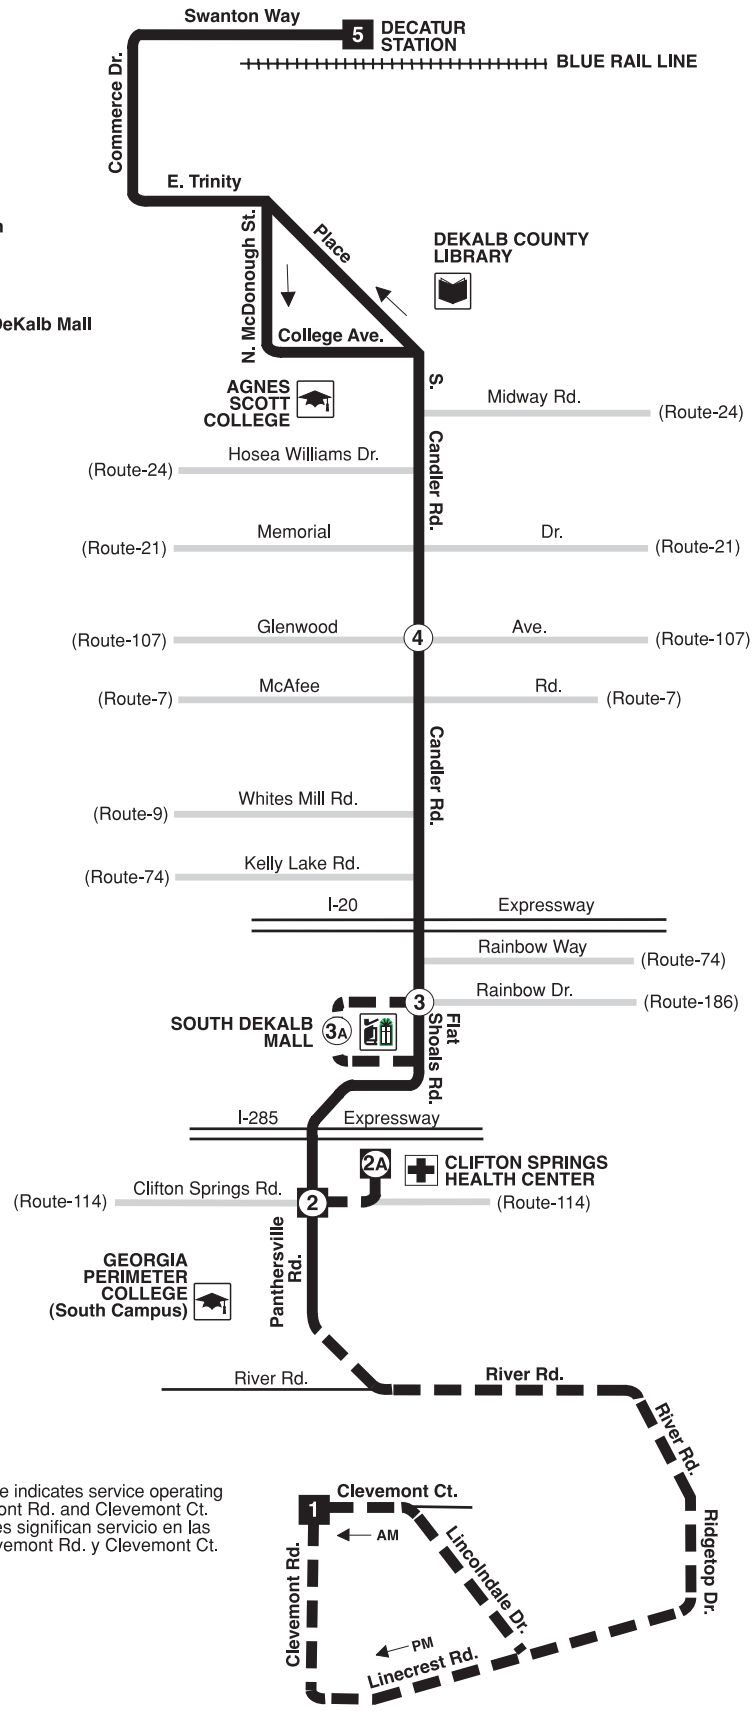

Routes Intersecting at Decatur Station:
 Rutas intersectando en la Estación Decatur:
 15-South DeKalb
 18-South Decatur
 19-Clairmont Rd.
 123-Church St./North DeKalb Mall

NOTE: Dashed line indicates service operating to Clevefont Rd. and Clevefont Ct.
 NOTA: Los quiones significan servicio en las calles Clevefont Rd. y Clevefont Ct.